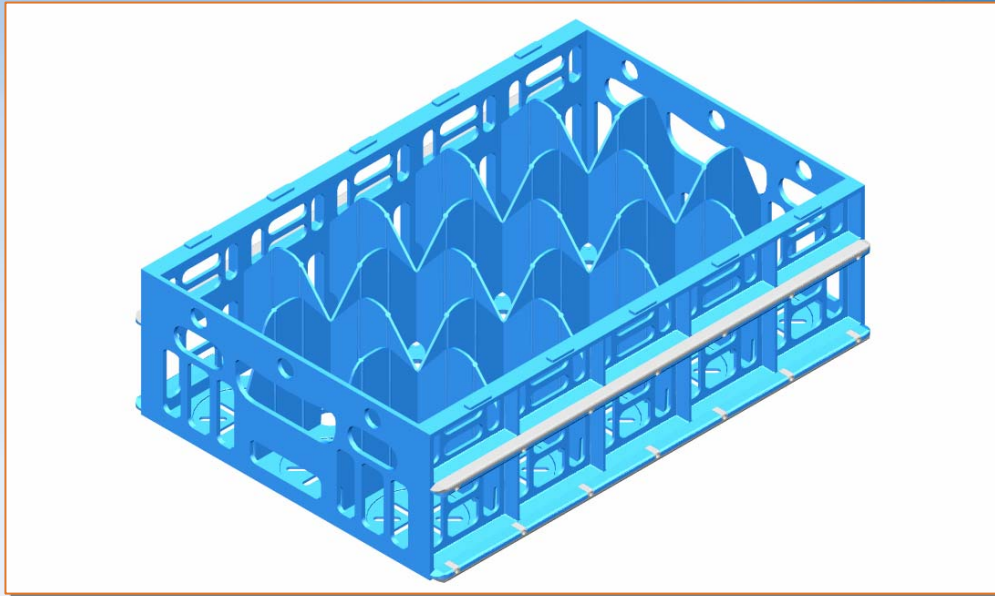

# TA005

RACK NO.	A	B	C	D	GLASS		CAPACITY	CONTAINER
	(MM)	(MM)	(MM)	(MM)	E (MM)	F (MM)	RACK	NO.
<b>TA005</b>	<b>259</b>	<b>278</b>	<b>390</b>	<b>115.5</b>	<b>73.5</b>	<b>109.5</b>	<b>15</b>	<b>CA</b>

CA