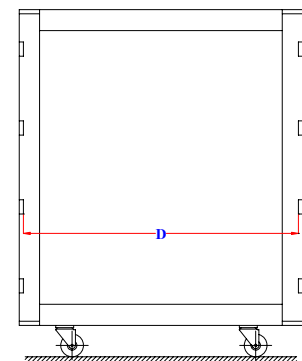

# TA005

RACK NO.	A	B	C	D	GLASS		CAPACITY	CONTAINER
	(MM)	(MM)	(MM)	(MM)	E (MM)	F (MM)	RACK	NO.
<b>TA005</b>	<b>259</b>	<b>278</b>	<b>390</b>	<b>115.5</b>	<b>73.5</b>	<b>109.5</b>	<b>15</b>	<b>CA</b>

CA