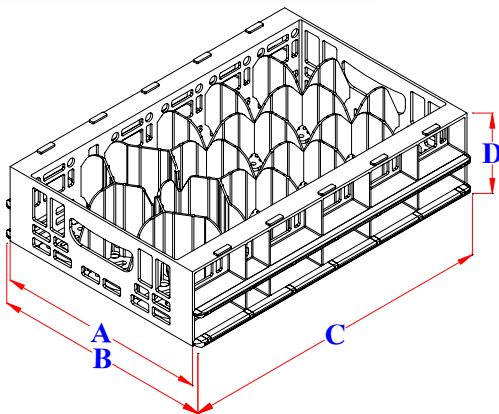

# TA005

RACK NO.	A	B	C	D	GLASS		CAPACITY	CONTAINER
	(MM)	(MM)	(MM)	(MM)	E (MM)	F (MM)	RACK	NO.
<b>TA005</b>	<b>259</b>	<b>278</b>	<b>390</b>	<b>115.5</b>	<b>73.5</b>	<b>109.5</b>	<b>15</b>	<b>CA</b>

CA